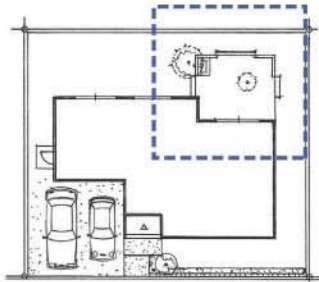

オプションアイテム(OP)
※施工付価格

★「ヴァカンス」

オリジナルデザインチェア
優雅な曲線ラインに
ロートアイアの
味わいをプラス。
チェアの域を越えた
庭のオブジェと
言える逸品を
「夏音」の為だけに
デザイン制作。

■価格(税込) **86,100円**
■サイズ(cm) / 幅40×奥40×高120
■カラー / ブルーグレー

■完成価格(税込) / **1,400,000円**

■工期 / 14日