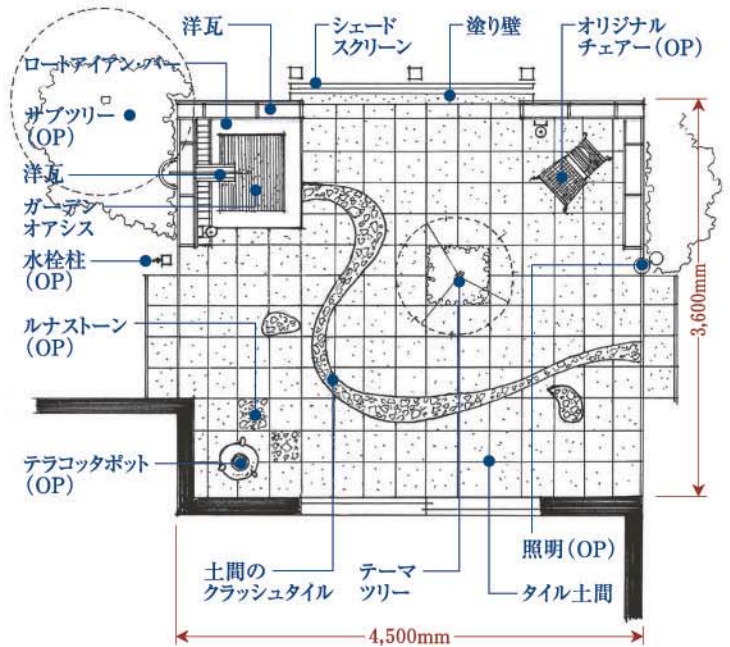

オプションアイテム(OP)
※施工付価格

★「ヴァカンス」

オリジナルデザインチェア
優雅な曲線ラインに
ロートアイアの
味わいをプラス。
チェアの域を越えた
庭のオブジェと
言える逸品を
「夏音」の為だけに
デザイン制作。

■価格(税込) **86,100円**
■サイズ(cm) / 幅40×奥40×高120
■カラー / ブルーグレー

■完成価格(税込) / **1,400,000円**

■工期 / 14日

アルミカラー水栓柱

シンプル＆モダンデザインの
水栓柱は
メタリックなカラーバリエーション
をご用意。

■価格(税込) **29,820円** (能幹水工製)
■サイズ(cm) / 7×7×高120
■カラー / ブラック ※蛇口アダプター付。

泉用ポンプ

ガーデンオアシスに取付けてせせらぎ
の音を演出。浄化システム付。

■価格(税込) **44,730円** (施工具・電気工事込)

ルナストーン

太陽の光を
蓄えて自身で
発光する蓄光石。
夜の空間に光のファンタジーを演出。