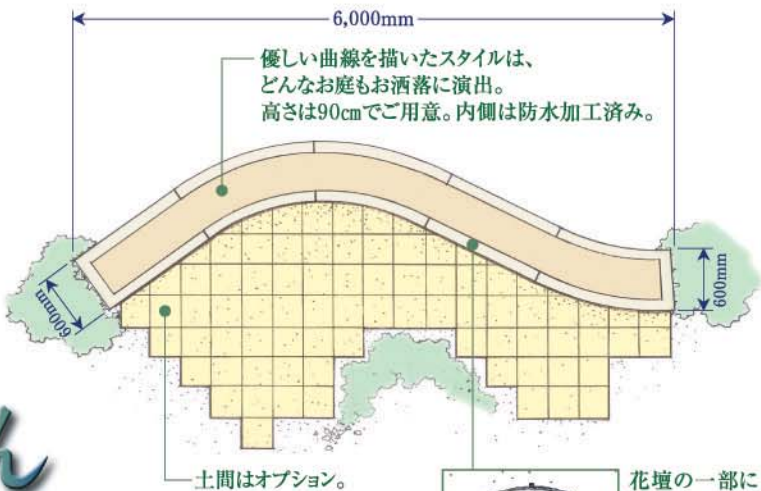

■価格(税込) **53,900円**(施工費込)
■サイズ(cm) / 幅30×高100
■カラー / テラコッタ色
※蛇口アダプター付

★ストックチェア
イスの中を空洞にして、園芸用品を収納できるように工夫。また底面にキャスター(スッパ付)を設置しているので移動もラクラクのすぐれモノ。

■価格(税込) **36,750円**
■サイズ(cm) / 縦60×横60×高42
■カラー / チーク色

「水やりEGキット」自動灌水
ドリップ方式で自動的(電池式)に水やり。旅行時も安心。
■価格(税込) **50,190円**(施工費込)

S型花壇

S型曲線で、左右の広がりとお興行感を演出する花壇。奥行きサイズの限られた庭にも広がり立体感を感じさせるデザインを採用しました。レンガ調タイルと照明のアルコープが夜の庭も演出するアクセサリとなります。

■完成価格(税込) / **538,000円**
(花用土・土壌改良剤込・床別)
■工期 / 10日

花壇の一部に作ったくぼみに、レンガ調タイルと照明を設置。夜の花壇を美しく引き立てるアクセサリ。