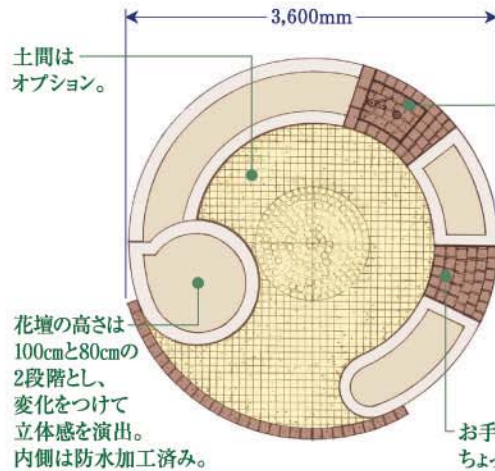

創る、育てる、愛でる。木と花々のガーデン。

彩

さいえん 園

基本プラン

R型花壇

庭の中心に配置すれば、室内からも庭のどの方向からも眺めを楽しむことができる、花のオブジェ風花壇。花壇に高さの変化を付けて、より二層の立体感を演出しました。またガーデンシンクとベンチを組み込んで、便利でラクなお手入れを実現しています。

■完成価格(税込) / **661,000円**
(花用土・土壌改良剤込・床別)
■工期 / 10日

園芸用具や手を洗える庭用シンク。シングルレバーの蛇口だから、片手で簡単操作。

お手入れの合間に腰をおろしてちょっと休憩ができるベンチを設置。

- 場所を選ばないR型とS型をご用意。
- 花壇の高さに配慮し、腰をかがめての作業から開放。
- ガーデンシンク・収納ベンチ等、庭仕事を楽しく便利にする工夫。
- オプションで3つの花プランをご用意。

オプションアイテム(OP)

※施工付価格

セラミック水栓柱
陶器製の上品な風合いがお洒落な水栓柱。ホース用分岐蛇口付で利便性もアップ。

■価格(税込) **53,900円**(施工費込)
■サイズ(cm) / 幅30×高100
■カラー / テラコッタ色
※蛇口アダプター付

★ストックチェア
イスの中を空洞にして、園芸用品を収納できるように工夫。また底面にキャスター(スッパ付)を設置しているので移動もラクラクのすぐれモノ。

■価格(税込) **36,750円**
■サイズ(cm) / 縦60×横60×高42
■カラー / チーク色

「水やりEGキット」自動灌水
ドリップ方式で自動的(電池式)に水やり。旅行時も安心。
■価格(税込) **50,190円**(施工費込)