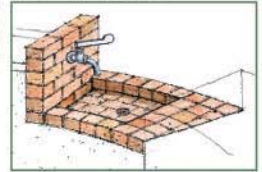

創る、育てる、愛でる。木と花々のガーデン。

彩

さいえん 園

基本プラン

R型花壇

庭の中心に配置すれば、室内からも庭のどの方向からも眺めを楽しむことができる、花のオブジェ風花壇。花壇に高さの変化を付けて、より二層の立体感を演出しました。またガーデンシンクとベンチを組み込んで、便利でラクなお手入れを実現しています。

■完成価格(税込) / **661,000円**
(花用土・土壌改良剤込・床別)
■工期 / 10日

園芸用具や手を洗える庭用シンク。シングルレバーの蛇口だから、片手で簡単操作。

お手入れの合間に腰をおろしてちょっと休憩ができるベンチを設置。

- 場所を選ばないR型とS型をご用意。
- 花壇の高さに配慮し、腰をかがめての作業から開放。
- ガーデンシンク・収納ベンチ等、庭仕事を楽しく便利にする工夫。
- オプションで3つの花プランをご用意。

オプションアイテム(OP)

※施工付価格

セラミック水栓柱
陶器製の上品な風合いがお洒落な水栓柱。ホース用分岐蛇口付で利便性もアップ。

■価格(税込) **53,900円**(施工費込)
■サイズ(cm) / 幅30×高100
■カラー / テラコッタ色
※蛇口アダプター付

★ストックチェア
イスの中を空洞にして、園芸用品を収納できるように工夫。また底面にキャスター(スッパ付)を設置しているので移動もラクラクのすぐれモノ。

■価格(税込) **36,750円**
■サイズ(cm) / 縦60×横60×高42
■カラー / チーク色

「水やりEGキット」自動灌水
ドリップ方式で自動的(電池式)に水やり。旅行時も安心。
■価格(税込) **50,190円**(施工費込)