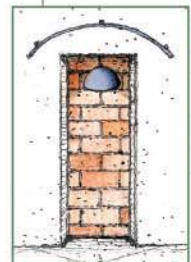

創る、育てる、愛でる。木と花々のガーデン。

彩

さいえん 園

基本プラン

R型花壇

庭の中心に配置すれば、室内からも庭のどの方向からも眺めを楽しむことができる、花のオブジェ風花壇。花壇に高さの変化を付けて、より二層の立体感を演出しました。またガーデンシンクとベンチを組み込んで、便利でラクなお手入れを実現しています。

■完成価格(税込) / **661,000円**
(花用土・土壌改良剤込・床別)
■工期 / 10日

園芸用具や手を洗える庭用シンク。シングルレバーの蛇口だから、片手で簡単操作。

お手入れの合間に腰をおろしてちょっと休憩ができるベンチを設置。

- 場所を選ばないR型とS型をご用意。
- 花壇の高さに配慮し、腰をかがめての作業から開放。
- ガーデンシンク・収納ベンチ等、庭仕事を楽しく便利にする工夫。
- オプションで3つの花プランをご用意。

オプションアイテム(OP)

※施工付価格

セラミック水栓柱
陶器製の上品な風合いがお洒落な水栓柱。ホース用分岐蛇口付で利便性もアップ。

■価格(税込) **53,900円**(施工費込)
■サイズ(cm) / 幅30×高100
■カラー / テラコッタ色
※蛇口アダプター付

★ストックチェア
イスの中を空洞にして、園芸用品を収納できるように工夫。また底面にキャスター(スッパ付)を設置しているので移動もラクラクのすぐれモノ。

■価格(税込) **36,750円**
■サイズ(cm) / 縦60×横60×高42
■カラー / チーク色

「水やりEGキット」自動灌水
ドリップ方式で自動的(電池式)に水やり。旅行時も安心。
■価格(税込) **50,190円**(施工費込)

S型花壇

S型曲線で、左右の広がりとお興行感を演出する花壇。奥行きサイズの限られた庭にも広がり立体感を感じさせるデザインを採用しました。レンガ調タイルと照明のアルコープが夜の庭も演出するアクセサリとなります。

■完成価格(税込) / **538,000円**
(花用土・土壌改良剤込・床別)
■工期 / 10日

花壇の一部に作ったくぼみに、レンガ調タイルと照明を設置。夜の花壇を美しく引き立てるアクセサリ。